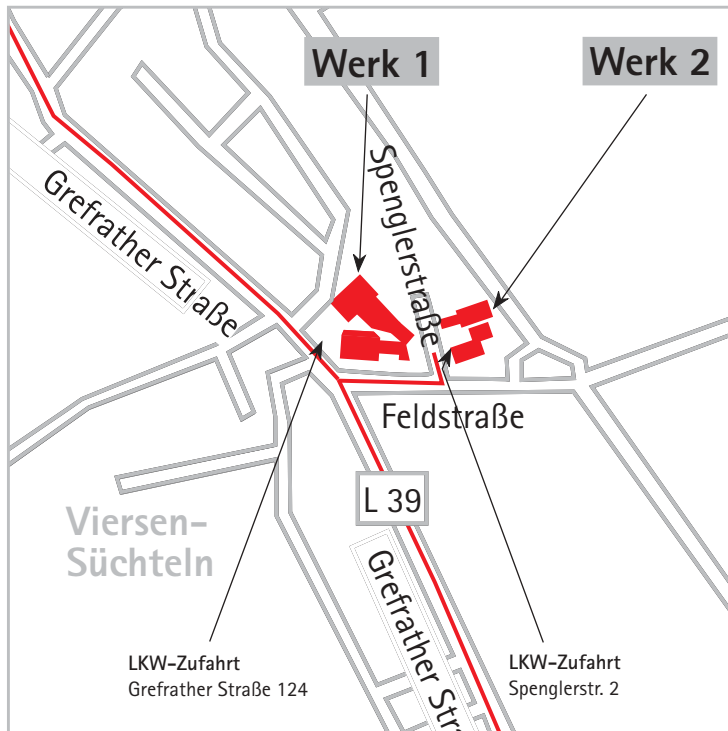

Kohlschein GmbH & Co. KG
Pappenverarbeitungswerk

Feldstraße 9
41749 Viersen-Süchteln

Tel.: +49 (0)2162 / 8966-0
Fax: +49 (0)2162 / 8966-38
info@kohlschein.de

Werk 1:
Feldstraße 9, Verwaltung
Grefrather Straße 124, Lkw-Einfahrt

Werk 2:
Spenglerstraße 2, Büro
Lkw-Einfahrt
Tel.: +49 (0)2162 / 8966-60