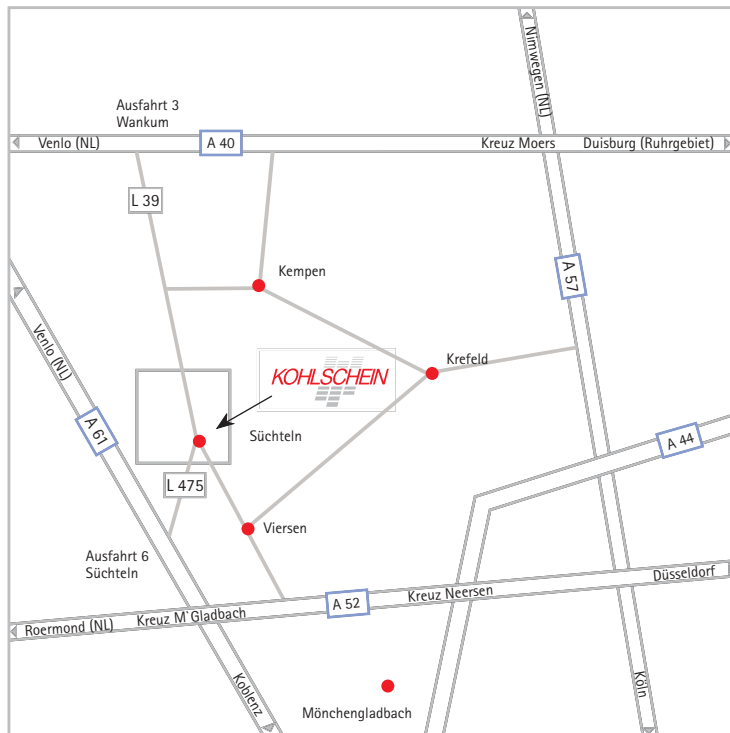

Anfahrt

Anfahrt aus Richtung Aachen:

Fahren Sie die A 44 bis zum Autobahnkreuz Jackerath, dort auf die A 61 in Richtung Venlo bis zur Ausfahrt 6 Süchteln.

An der Ausfahrt rechts in Richtung Viersen-Süchteln abbiegen, der Straße den Berg hinunter bis zur 2. Ampel folgen, dort links abbiegen (Ausschilderung: Industriegebiet Feldstraße) und der Straße über eine Fußgänger- und eine Kreuzungssampel folgen, nach der Ampel biegen Sie rechts in die Feldstraße ein.

Anfahrt aus Richtung Duisburg/ Ruhrgebiet:

Fahren Sie beim Autobahnkreuz Duisburg-Kaiserberg auf die A 40 (E 34) in Richtung Venlo bis zur Ausfahrt 3 Wankum/ Grefrath.

In Richtung Viersen/ Grefrath der Straße bis nach Viersen-Süchteln folgen, nach der 1. Ampel biegen Sie links in die Feldstraße ein.

Anfahrt aus Richtung Düsseldorf:

Fahren Sie die A 52 bis zum Autobahnkreuz Mönchengladbach, dort wechseln Sie auf die A 61 in Richtung Venlo bis zur Ausfahrt 6 Süchteln.

An der Ausfahrt rechts in Richtung Viersen-Süchteln abbiegen, der Straße den Berg hinunter bis zur 2. Ampel folgen, dort links abbiegen (Ausschilderung: Industriegebiet Feldstraße) und der Straße über eine Fußgänger- und eine Kreuzungssampel folgen, nach der Ampel biegen Sie rechts in die Feldstraße ein.

Anfahrt aus Richtung Köln:

Fahren Sie die A 57 bis zum Autobahnkreuz Kaarst, dort auf die A 52 Richtung Roermond bis zum Kreuz Mönchengladbach, abbiegen auf die A 61 in Richtung Venlo bis zur Ausfahrt 6 Süchteln.